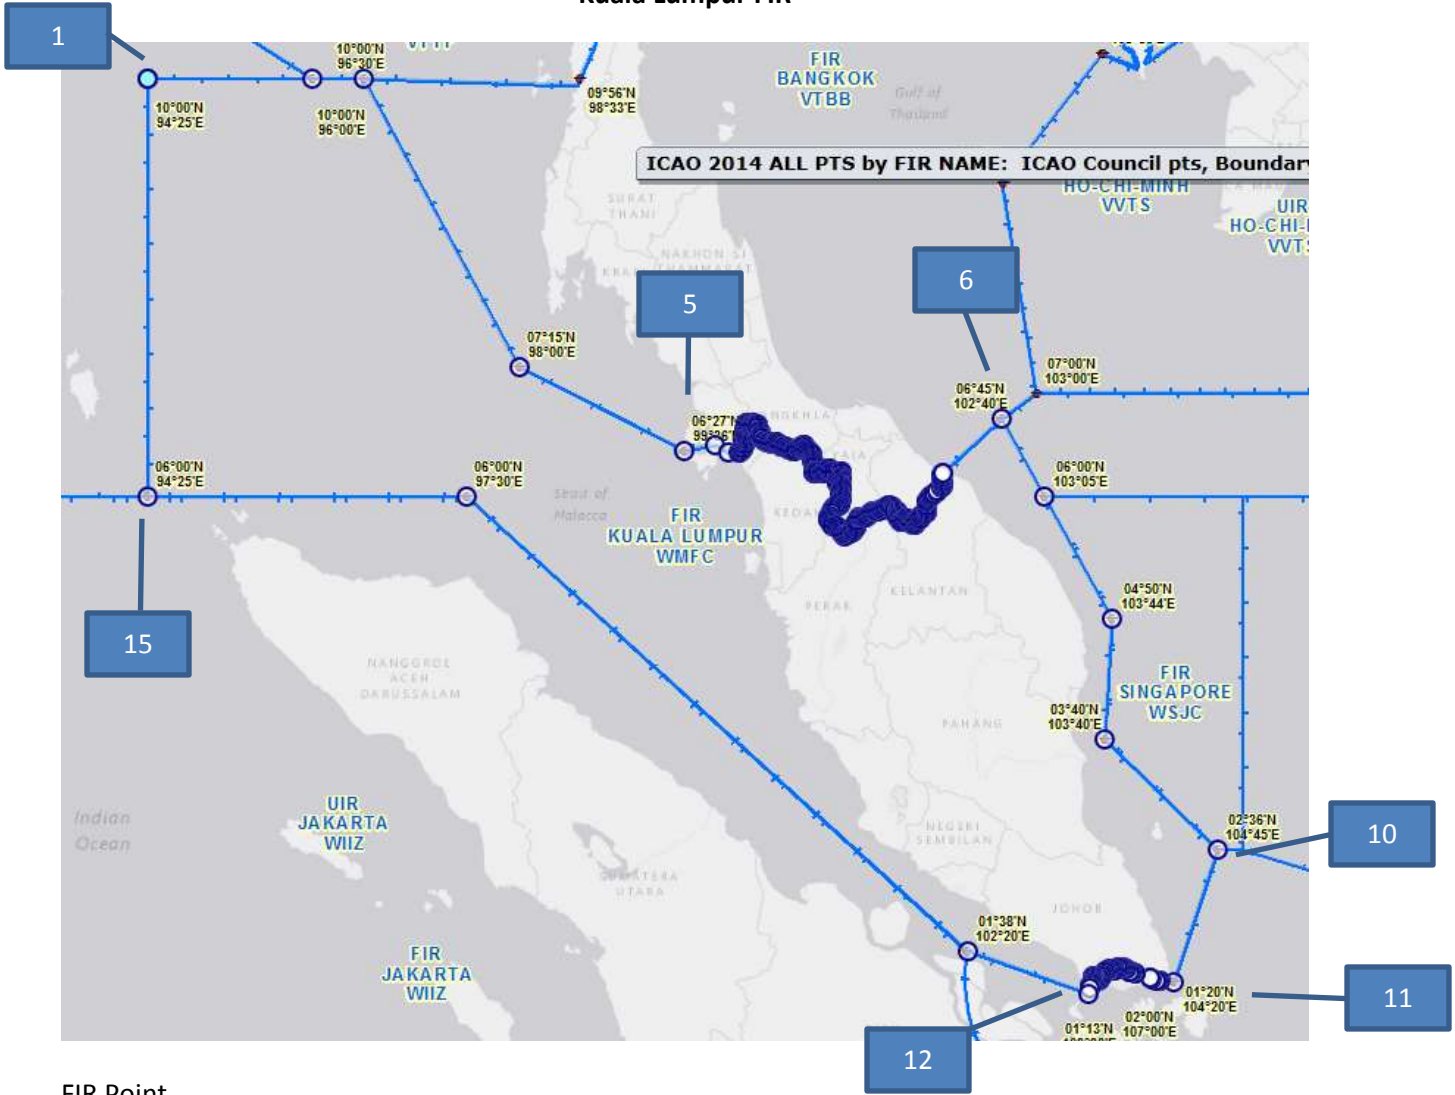

Kuala Lumpur FIR

FIR Point

	FIRNOMPTS	ICAO_CODE	REGION	LATdms	LONGdms	LAT	LONG	FIR_P	COMMENTS
1	FIR KUALA LUMPUR	WMFC	APAC	100000N	0942500E	10	94.41667	1	
2	FIR KUALA LUMPUR	WMFC	APAC	100000N	0960000E	10	96	1	
3	FIR KUALA LUMPUR	WMFC	APAC	100000N	0963000E	10	96.5	1	
4	FIR KUALA LUMPUR	WMFC	APAC	071500N	0980000E	7.25	98	1	
5	FIR KUALA LUMPUR	WMFC	APAC	062700N	0993600E	6.45	99.6	1	
	Along political boundary to (6)								
6	FIR KUALA LUMPUR	WMFC	APAC	064500N	1024000E	6.75	102.6667	1