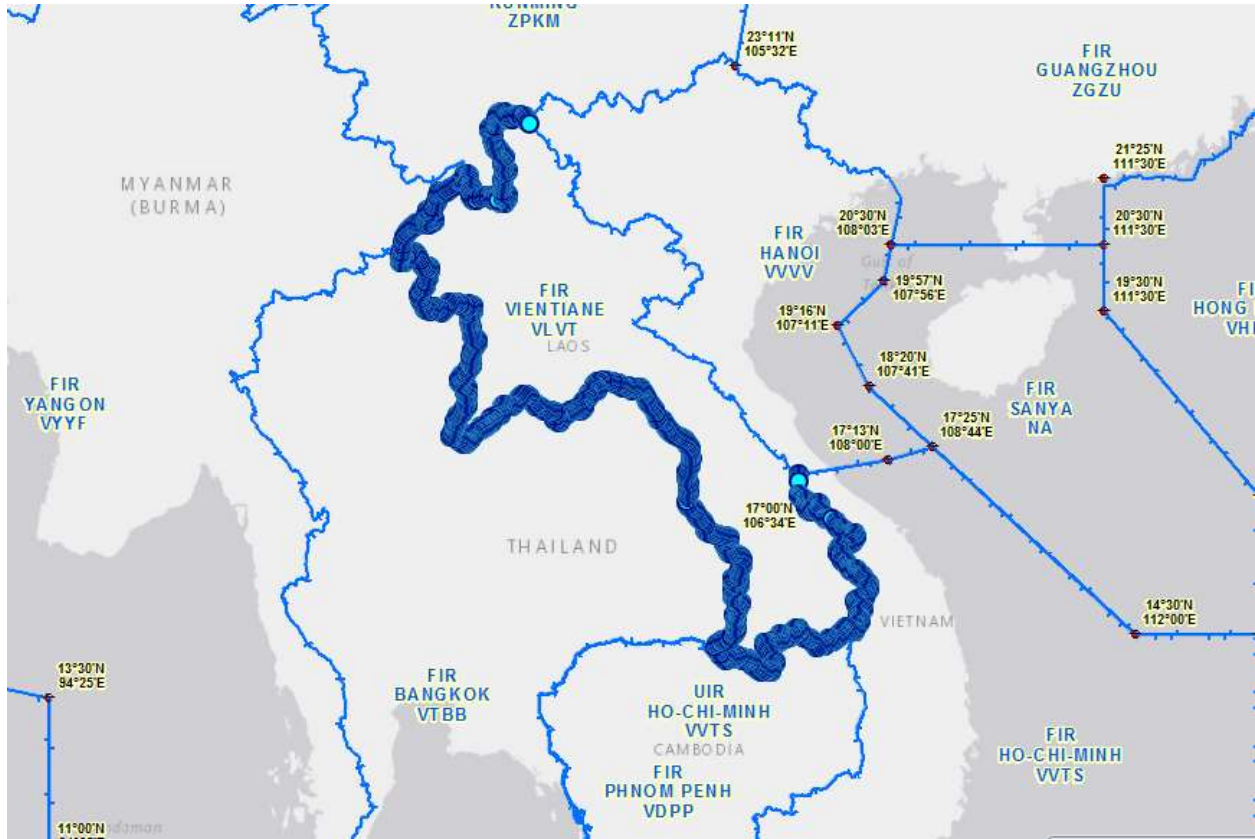

Vientiane FIR

FIR Point

FIRNOMPTS	ICAO_CODE	REGION	LATdms	LONGdms	LAT	LONG	FIR_P	Comment
FIR VIENTIANE	VLVT	APAC	170000N	1063400E	16.99694	106.5611	1	

Note: