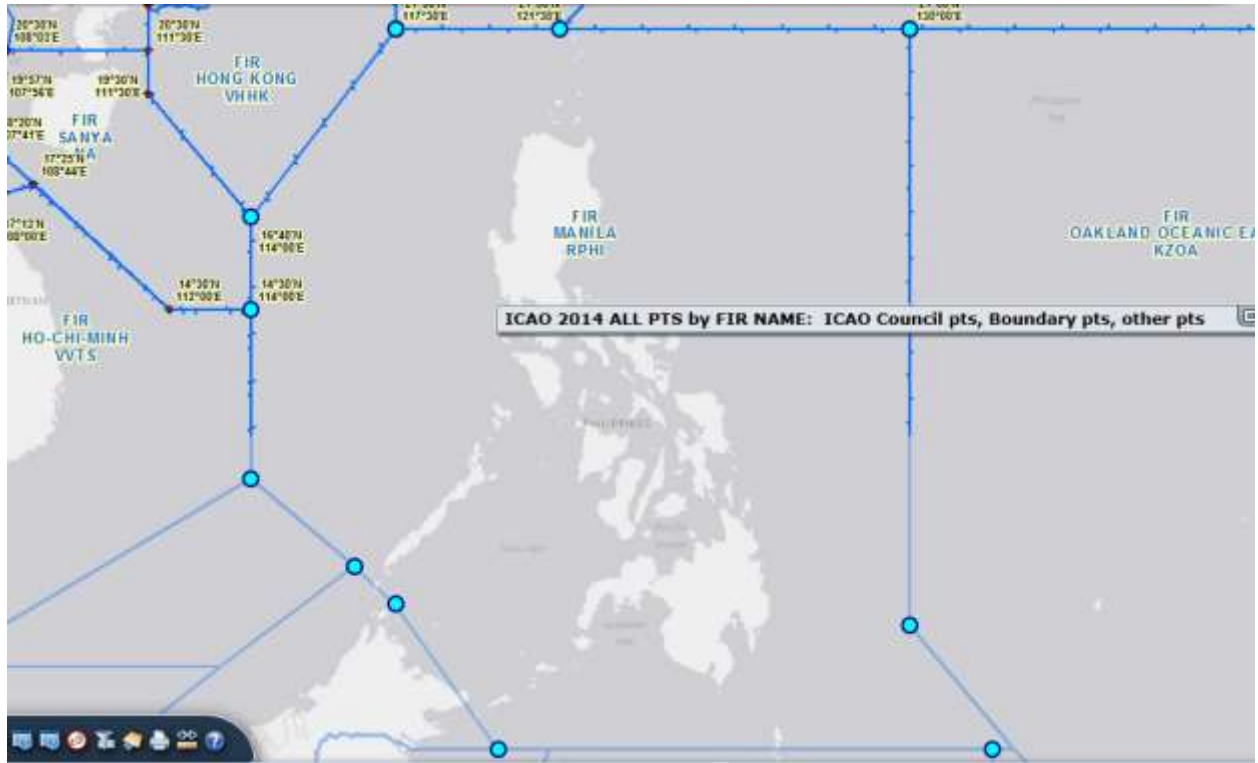

Manila FIR

FIR Point

	FIRNOMPTS	ICAO_CODE	REGION	LATdms	LONGdms	LAT	LONG	FIR_P	COMMENTS
1	FIR MANILA	RPHI	APAC	210000N	1173000E	21	117.5	1	
2	FIR MANILA	RPHI	APAC	210000N	1213000E	21	121.5	1	
3	FIR MANILA	RPHI	APAC	210000N	1300000E	21	130	1	
4	FIR MANILA	RPHI	APAC	070000N	1300000E	7	130	1	
5	FIR MANILA	RPHI	APAC	033000N	1330000E	3.5	133	1	
6	FIR MANILA	RPHI	APAC	033000N	1320000E	3.5	132	1	
7	FIR MANILA	RPHI	APAC	040000N	1320000E	4	132	1	
8	FIR MANILA	RPHI	APAC	040000N	1200000E	4	120	1	
9	FIR MANILA	RPHI	APAC	073000N	1173000E	7.5	117.5	1	
10	FIR MANILA	RPHI	APAC	082500N	1163000E	8.416666	116.5	1	As RAN/2 meeting
11	FIR MANILA	RPHI	APAC	103000N	1140000E	10.5	114	1	
12	FIR MANILA	RPHI	APAC	143000N	1140000E	14.5	114	1	
13	FIR MANILA	RPHI	APAC	164000N	1140000E	16.66667	114	1	

Note:

- RAN/2 Meeting: the common boundary between Manila and Singapore FIR